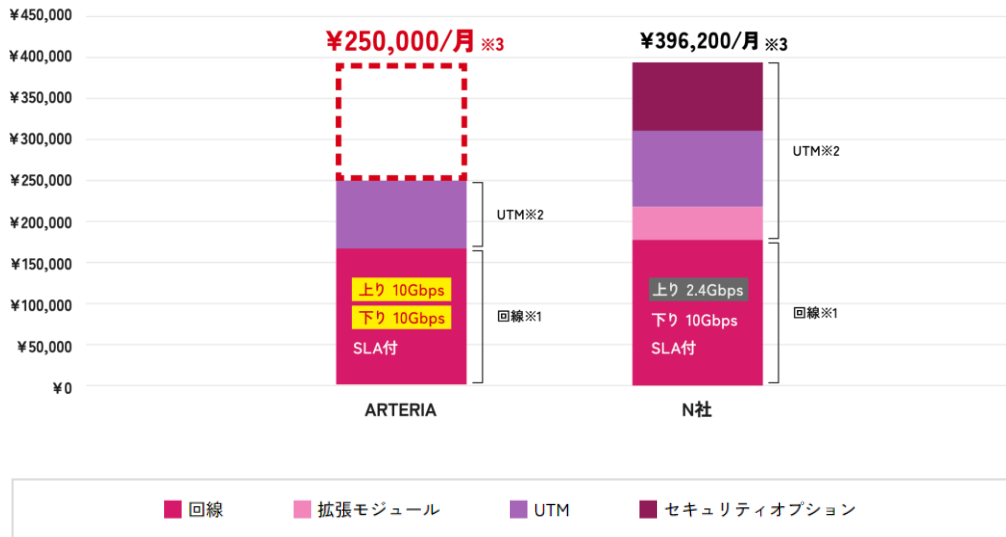

# 回線+UTMで10Gbpsが **ずーっとお得!** ビジネスセキュリティUTM

**初期無料※** + **永年割引** **キャンペーン実施中!**

※お客様環境の確認およびネットワーク設計、ヒアリングシートの代行作成が必要な場合は別途「導入支援オプション」費用がかかります。

お問い合わせは  
こちらをクリック!

## トータルコストで他社と比較

10GbEインターフェース搭載のため、拡張モジュール不要!  
オプション無しでサンドボックス機能も搭載!

※1 回線：10Gbpsベストエフォート回線において比較  
※2 UTM機能：IPS・アプリケーション制御・URLフィルタリング・アンチスパム・アンチウィルス・サンドボックス  
※3 ARTERIA：最低利用期間1年、N社：最低利用期間13カ月  
※ 当社調べ（2021年11月時点）